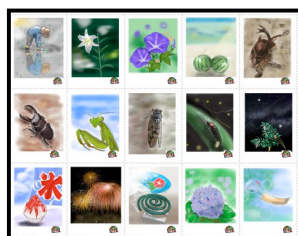

# 季節カード

小学校受験に必要な最低限の絵を制作しました。厚紙などに貼りカードとしてお使い下さい。季節がはっきりしない物は省いておりますが、そのようなものも今後増やして行く予定です。

キク秋・コスモス秋・ヒガンバナ秋・ススキ秋・お月見秋  
 マツタケ（キノコ）秋・クリ秋・カキ秋・サツマイモ掘り秋・ブドウ狩り秋  
 ミカン狩り秋・ドングリ秋・イチョウ（黄葉）秋・サンマ秋・モミジ（紅葉）秋

雪だるま冬・クリスマスツリー冬・サンタクロース冬・シクラメン冬・ツバキ冬～早春  
 鏡餅冬・門松冬・しめ飾り冬・羽子板,こま冬・獅子舞冬  
 凧冬・かまくら冬・節分（豆まき）冬・梅冬～早春

田植春～初夏・ユリ夏・アサガオ夏・スイカ夏・カブトムシ夏  
 クワガタムシ夏・カマキリ夏・セミ夏・ホタル夏・七夕夏  
 かき氷夏・花火夏・蚊取り線香、うちわ夏・アジサイ夏・風鈴夏

七五三秋・イネ（イネ刈り）秋・アカトンボ秋・スズムシ秋・コオロギ秋  
 キリギリス秋・クツワムシ秋・運動会春と秋・カカシ秋

桜春・チューリップ春・スマレ春・ツクシ春・タンポポ春  
 タケノコ春・イチゴ春・ウグイス春・ツツジ春・こいのぼり春  
 かぶと春・雛人形春・モンシロチョウ春・入学式春・ヒヤシンス春