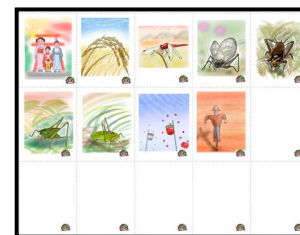

# 季節カード

小学校受験に必要な最低限の絵を制作しました。厚紙などに貼りカードとしてお使い下さい。季節がはっきりしない物は省いておりますが、そのようなものも今後増やして行く予定です。

キク秋・コスモス秋・ヒガンバナ秋・ススキ秋・お月見秋  
 マツタケ（キノコ）秋・クリ秋・カキ秋・サツマイモ掘り秋・ブドウ狩り秋  
 ミカン狩り秋・ドングリ秋・イチョウ（黄葉）秋・サンマ秋・モミジ（紅葉）秋

雪だるま冬・クリスマスツリー冬・サンタクロース冬・シクラメン冬・ツバキ冬～早春  
 鏡餅冬・門松冬・しめ飾り冬・羽子板,こま冬・獅子舞冬  
 凧冬・かまくら冬・節分（豆まき）冬・梅冬～早春

田植春～初夏・ユリ夏・アサガオ夏・スイカ夏・カブトムシ夏  
 クワガタムシ夏・カマキリ夏・セミ夏・ホタル夏・七夕夏  
 かき氷夏・花火夏・蚊取り線香、うちわ夏・アジサイ夏・風鈴夏

七五三秋・イネ（イネ刈り）秋・アカトンボ秋・スズムシ秋・コオロギ秋  
 キリギリス秋・クツワムシ秋・運動会春と秋・カカシ秋

桜春・チューリップ春・スマレ春・ツクシ春・タンポポ春  
 タケノコ春・イチゴ春・ウグイス春・ツツジ春・こいのぼり春  
 かぶと春・雛人形春・モンシロチョウ春・入学式春・ヒヤシンス春

ヒマワリ夏・夏野菜夏・冬野菜夏