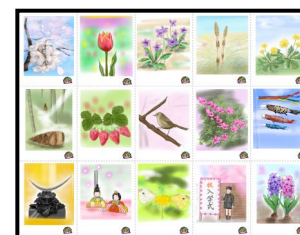

# 季節カード

小学校受験に必要な最低限の絵を制作しました。厚紙などに貼りカードとしてお使い下さい。季節がはっきりしない物は省いておりますが、そのようなものも今後増やして行く予定です。

キク秋・コスモス秋・ヒガンバナ秋・ススキ秋・お月見秋  
 マツタケ（キノコ）秋・クリ秋・カキ秋・サツマイモ掘り秋・ブドウ狩り秋  
 ミカン狩り秋・ドングリ秋・イチョウ（黄葉）秋・サンマ秋・モミジ（紅葉）秋

雪だるま冬・クリスマスツリー冬・サンタクロース冬・シクラメン冬・ツバキ冬～早春  
 鏡餅冬・門松冬・しめ飾り冬・羽子板,こま冬・獅子舞冬  
 凧冬・かまくら冬・節分（豆まき）冬・梅冬～早春

田植春～初夏・ユリ夏・アサガオ夏・スイカ夏・カブトムシ夏  
 クワガタムシ夏・カマキリ夏・セミ夏・ホタル夏・七夕夏  
 かき氷夏・花火夏・蚊取り線香、うちわ夏・アジサイ夏・風鈴夏

七五三秋・イネ（イネ刈り）秋・アカトンボ秋・スズムシ秋・コオロギ秋  
 キリギリス秋・クツワムシ秋・運動会春と秋・カカシ秋

桜春・チューリップ春・スマレ春・ツクシ春・タンポポ春  
 タケノコ春・イチゴ春・ウグイス春・ツツジ春・こいのぼり春  
 かぶと春・雛人形春・モンシロチョウ春・入学式春・ヒヤシンス春